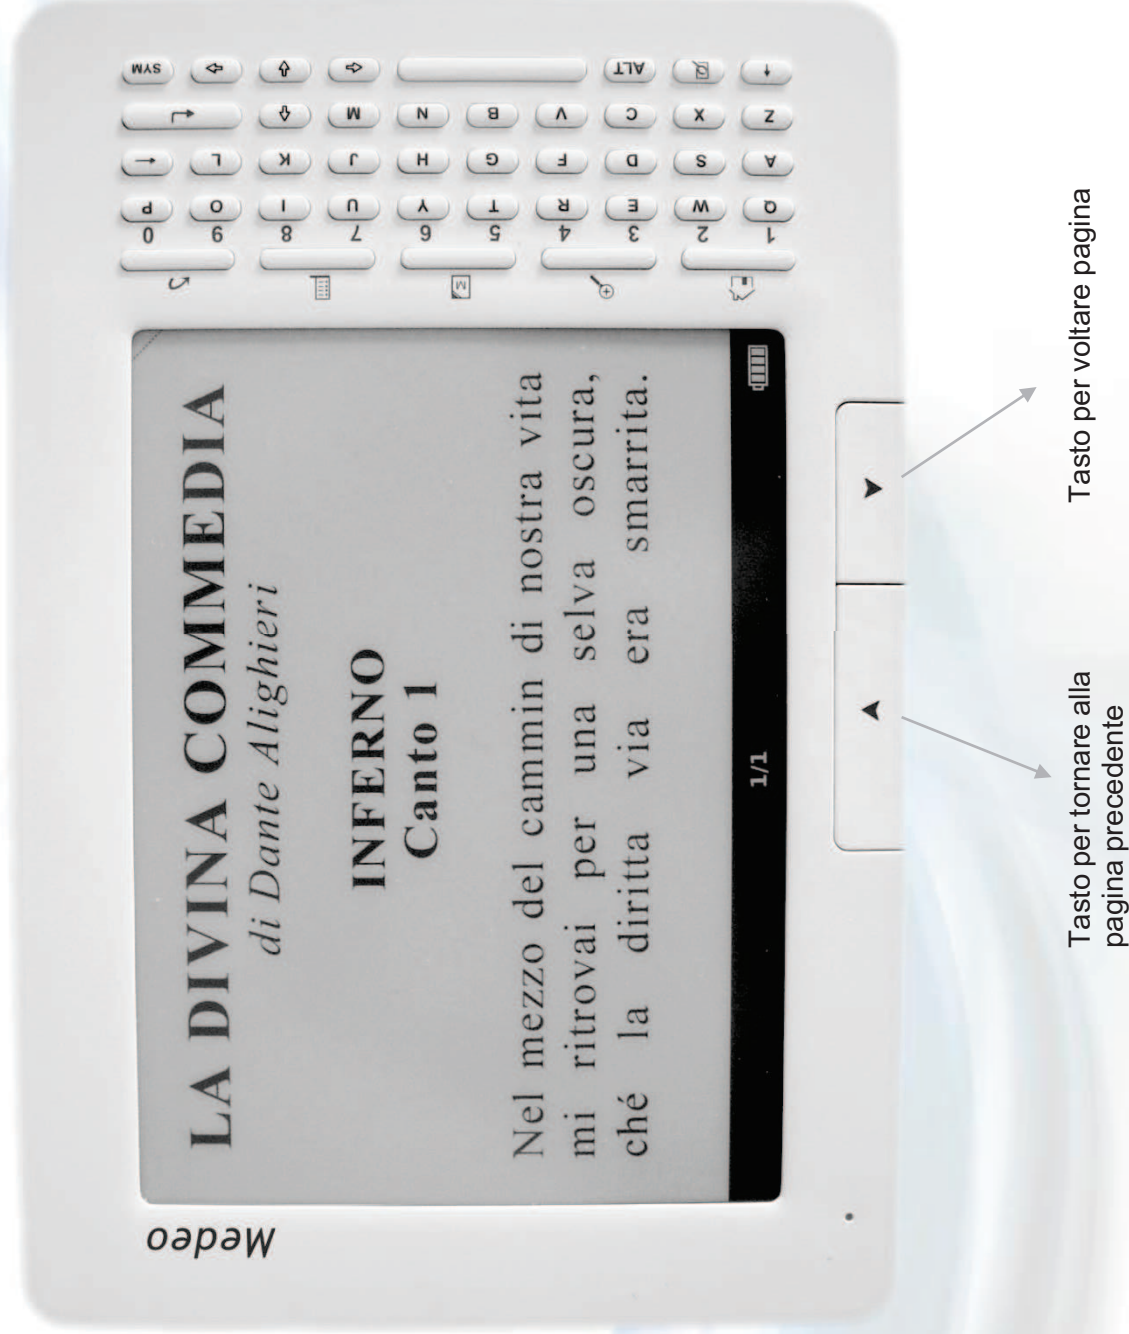

Medeo consente di leggere anche con lo schermo orizzontale

Tasto per tornare alla pagina precedente

Tasto per voltare pagina

Dimensioni: 185.2mm (H) x 124.6mm (L) x 10.9mm (W)

Peso: 260g (con la batteria)

CPU: Samsung Arm9 400MHz

Display: 6 pollici, Risoluzione 600x800, 4/16 toni di grigio, ePaper

Tastiera QWERTY

NORFLASH: 2MB

NANDFLASH: 2GB MLC

Espansione di memoria SD/SDHC/MMC Card, fino a 16 GB

WiFi Communication: 802.11b/g